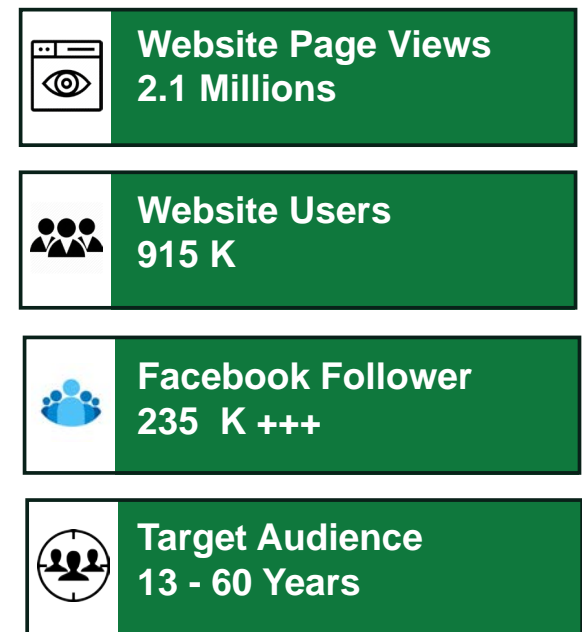

By the numbers (2019)

Why EDGE?

- ပညာရေးနယ်ပယ်နှင့်အဓိကသက်ဆိုင်သော ကျောင်းများ၊ တက္ကသိုလ်များ၊ သင်တန်းကျောင်းများနှင့် ဘာသာစကားသင်တန်းများသို့ အရောက်ဖြန့်ဝေပေးထားခြင်း
- ပညာရေးလမ်းညွှန်ကဦးစီးကျင်းပသော ပညာရေးဟောပြောပွဲများ၊ အခြားသောဟောပြောပွဲများနှင့် အခါအားလျော်စွာကျင်းပပြုလုပ်သော Exhibition နှင့် Event များတွင်ပူးပေါင်းပါဝင်ပြီး စာအုပ်များကိုအခမဲ့ပေးဝေခြင်း
- ပညာရေးဦးစီးဌာနက တရားဝင်ထုတ်ပြန်သော သတင်းကြေညာချက်များ၊ တစ်နိုင်ငံလုံးအတိုင်းအတာဖြင့် အထူးစိတ်ဝင်စားကြသော ဆယ်တန်းအောင်စာရင်းထုတ်ပြန်ချက်များကို အချိန်နှင့်တပြေးညီသိရှိနိုင်စေရန် Website & Facebook page များတွင် သတင်းဆောင်းပါးများအနေဖြင့် ဖော်ပြပေးနေခြင်းစသည့်အချက်တွေက ပေးချေမှုနဲ့ထိုက်တန်တဲ့ အထိရောက်ဆုံးသော ကြော်ငြာမှုအမျိုးအစားကို ဖန်တီးပေးမှာအသေအချာပဲဖြစ်ပါတယ်။

ယခုပဲ EDGE နဲ့လက်တွဲလိုက်ကြပါစို့

“Reach Millions of People with The Myanmar Education Guide”

DIAMOND PACKAGE PRINT FEATURES

Full Page
(145mm x 215mm)

CL1 / P1

Half Page
(145mm x 105mm)

CL2

Back Cover (PREMIUM)
2,990,000 Ks